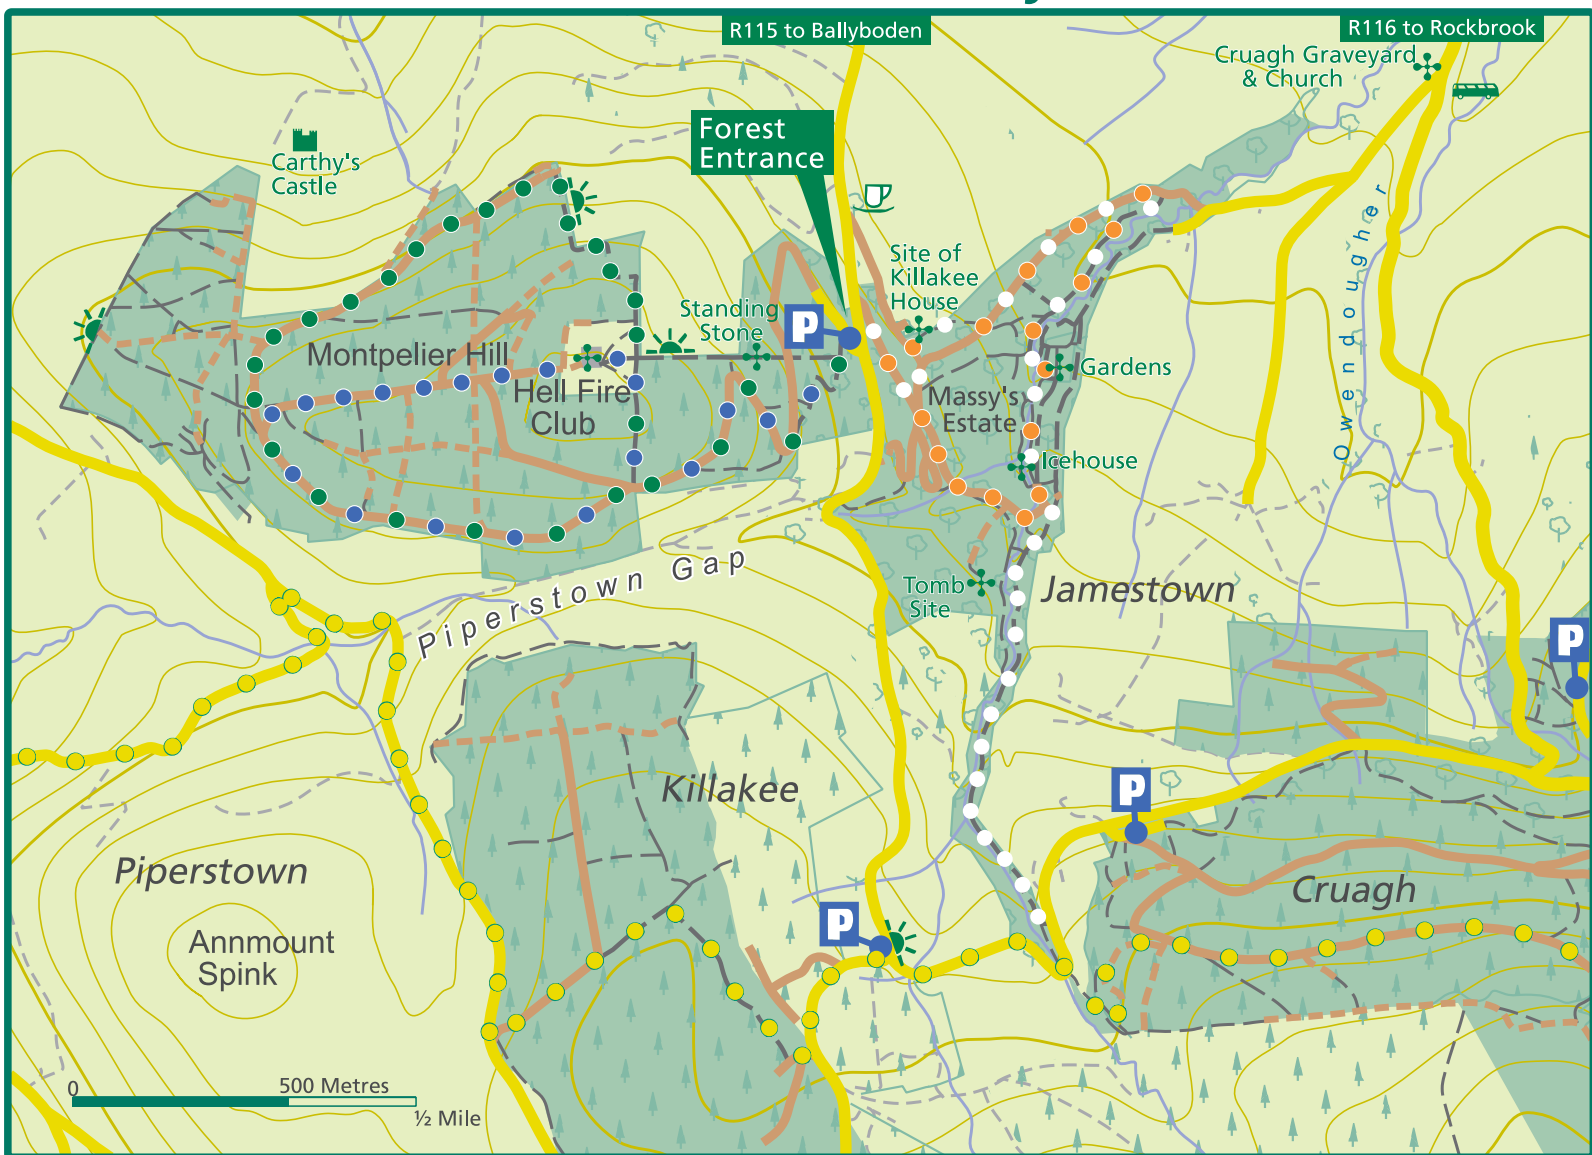

# Hell Fire Club & Massy's Estate

Níor chóir go léirmhíneodh an léiriúchán ar an léarscáil de na bóithre, raonta agus cosáin taobh amuigh de réadmhaoin Coillte mar go bhfuil ceart slí tugtha. The representation on the map of roads, tracks and paths outside Coillte property should not be interpreted as conferring a right of way.